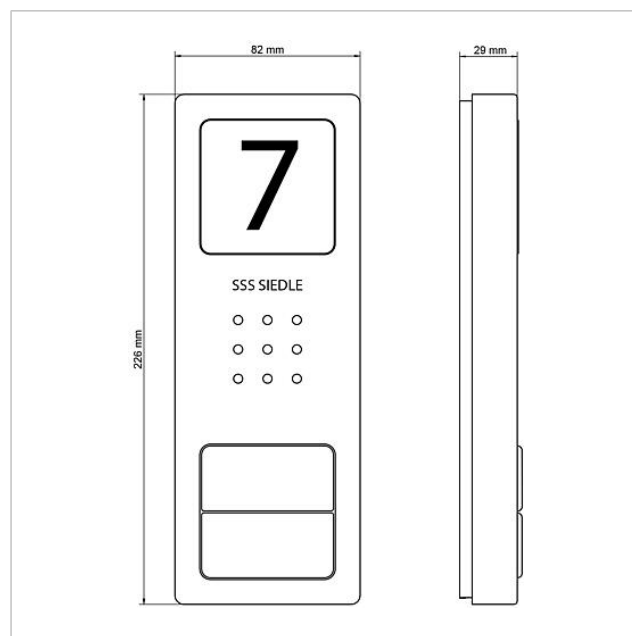

Kit audio Siedle Basic
SET CAB 850-2 E/W

210008743

Page 3