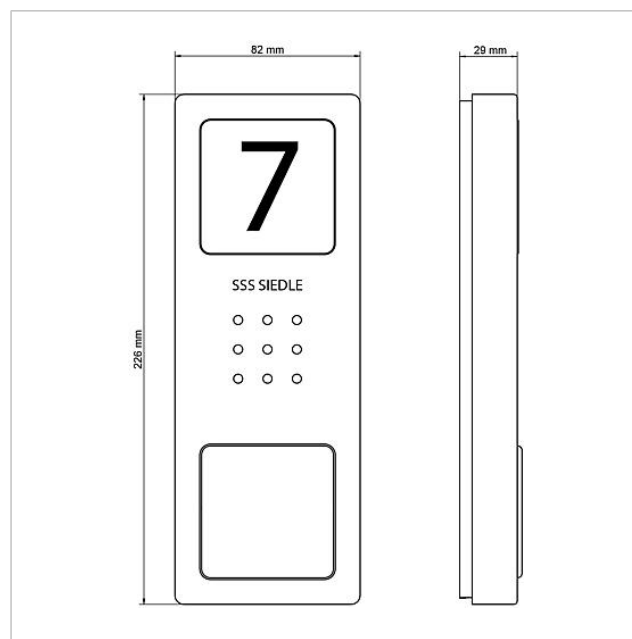

Audio-set Siedle Basic
SET CAB 850-1 E/W

210008742

Sida 2

Audio-set Siedle Basic
SET CAB 850-1 E/W

210008742

Sida 3

SET CAB 850-x E/W Audio-set Siedle Basic	Produktinformation	5,7 MB	ladda ned
SNG 850-0 Set-nättaggregat	Konformitetsförklaring	1,8 MB	ladda ned
AIB 150-0 Audio-inomhusstation Siedle Basic	Konformitetsförklaring	1,8 MB	ladda ned
	Ytterligare information	140 kB	ladda ned