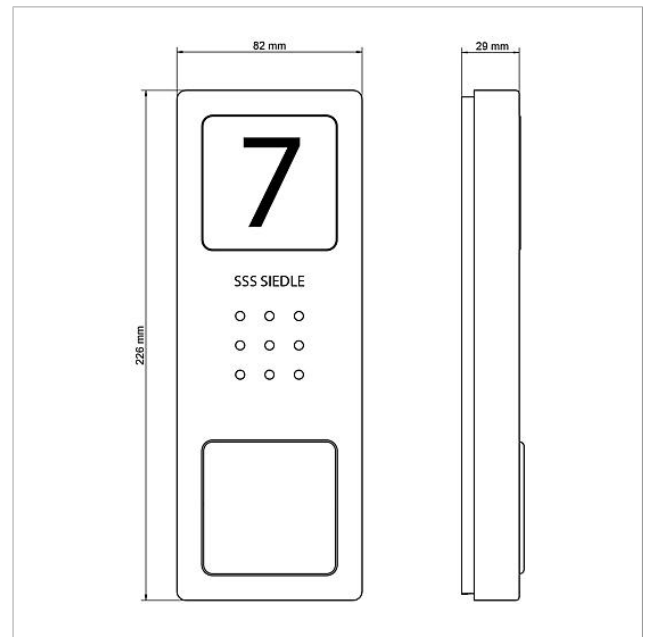

Artikelinformatie

Artikelaanduiding	Artikelomschrijving	Kleur/Materiaal	KG	Artikelnr.
SET CAB 850-1 E/W	Audio set Siedle Basic	Geborsteld edelstaal	A	210008742-00

Onderdelen

Artikelaanduiding	Artikelomschrijving	Kleur/Materiaal	KG	Artikelnr.
AIB 150-...	Aansluitklemmen	Blauw	E	200049391-00
CA 812-..., BCB/BCVU/CA/CAU/CV/CVU/ Luidspreker STA/STV 850-...		Overige	E	200029867-00
CA 812-..., CA/CAU 850-...	Beletteringsinleg voor infobordje	Wit	E	200029872-00
CA 812-..., CA/CAU/CVU 850-..., CV 850-x-03, -04	Microfoon	Overige	E	200029868-00
CA 812-..., CA/CV 850-..., BCB 850-...	Siedle schroevendraaier	Overige	E	200029931-00
CA 812-1, CA 850-1 E	Behuizing bovenkant	Geborsteld edelstaal	E	210008751-00
CA 812-1, CA/CAU 850-1, BCB/BCVU/ CV/CVU 850-1-...	Naambordje bovenkant	Glashelder	E	200029864-00
CA 812-1, CA/CAU 850-1, BCB/BCVU/ CV/CVU 850-1-...	Beletteringsinleg voor naambordje	Wit	E	200029869-00
CA 850-1 E	Audio deurstation Siedle Compact	Geborsteld edelstaal	A	210008733-00

Audio set Siedle Basic
SET CAB 850-1 E/W

210008742

Pagina 2

Audio set Siedle Basic
SET CAB 850-1 E/W

210008742

Pagina 3

SET CAB 850-x E/W Audio set Siedle Basic	Productinformatie	5,7 MB	downloaden
SNG 850-0 Set netvoeding	Conformiteitsverklaring	1,8 MB	downloaden
AIB 150-0 Audio binnenstation Siedle Basic	Conformiteitsverklaring	1,8 MB	downloaden
	Extra informatie	140 kB	downloaden