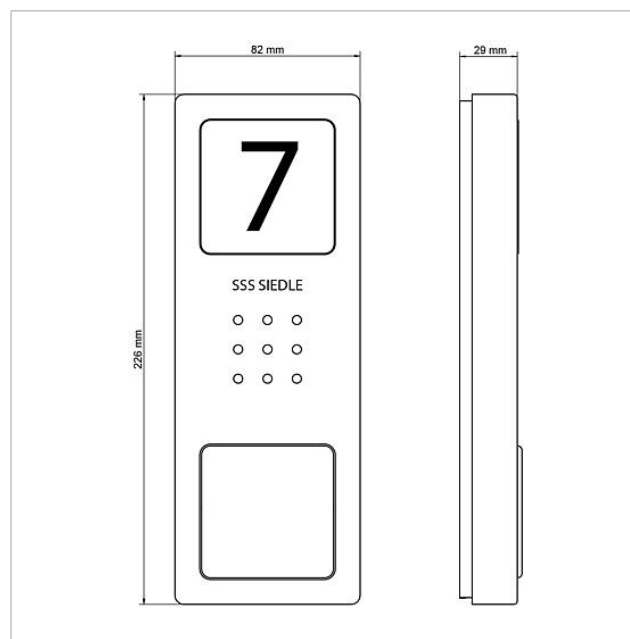

Kit audio Siedle Basic  
SET CAB 850-1 E/W

210008742

Page 2

Référence	Désignation	Couleur	GC (groupe de condition)	Code article
CA 850-1 E	Platine de rue audio Siedle Compact	Acier inoxydable brossé	A	210008733-00

Kit audio Siedle Basic  
SET CAB 850-1 E/W

210008742

Page 3

Kit audio Siedle Basic  
SET CAB 850-1 E/W

210008742

Page 4

---

SET CAB 850-x E/W Kit audio Siedle Basic	Information produit	5,7 MB	<a href="#">télécharger</a>
SNG 850-0	Déclaration de conformité	1,8 MB	<a href="#">télécharger</a>
AIB 150-0 Platine intérieure audio Siedle Basic	Déclaration de conformité	1,8 MB	<a href="#">télécharger</a>
	Information complémentaire	420 kB	<a href="#">télécharger</a>