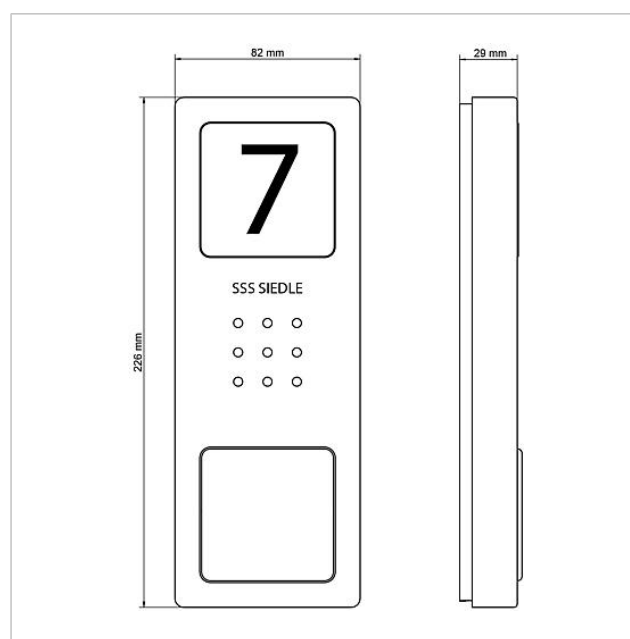

Kit audio Siedle Basic
SET CAB 850-1 E/W

210008742

Page 3