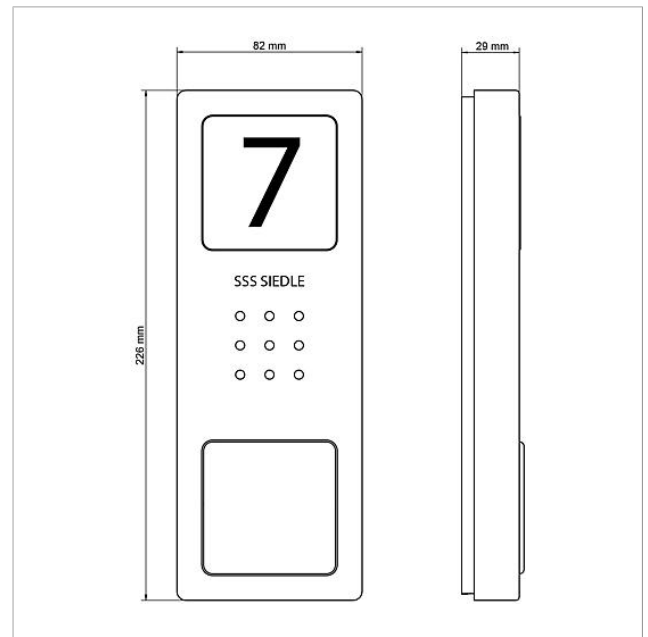

Zeichnungen / Montage