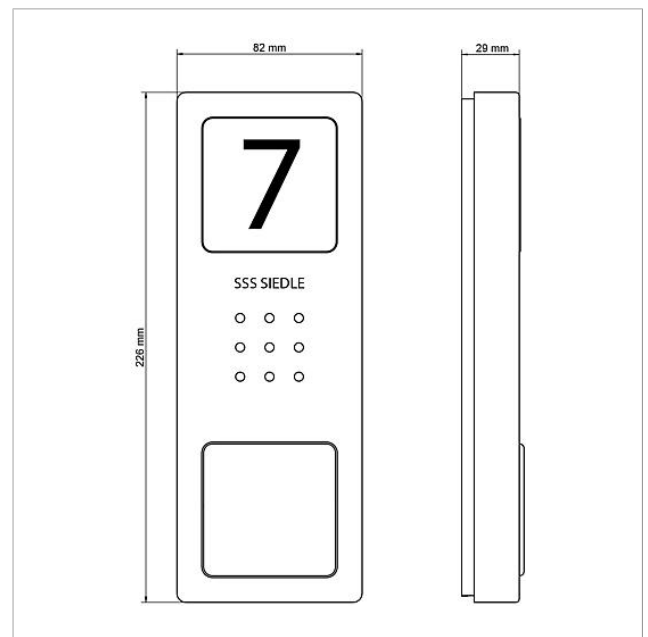

Lieferumfang:

- Audio-Türstation Siedle Compact (CA 850-1 E)
- Audio-Innenstation Siedle Basic (AIB 150-...)
- Set-Netzgerät (SNG 850-...)

Leistungsmerkmale SNG 850-0

- 10 Bus-Adressen für die Versorgung der Bus-Teilnehmer
- integrierter Türöffner- und Lichtkontakt
- Programmierung: manuell, Plug+Play oder PC-Software

Artikelinformationen

Artikel-Bezeichnung	Artikelbeschreibung	Farbe/Material	KG	Artikel-Nr.
SET CAB 850-1 E/W	Audio-Set Siedle Basic	Edelstahl gebürstet	A	210008742-00

Ersatzteile

Artikel-Bezeichnung	Artikelbeschreibung	Farbe/Material	KG	Artikel-Nr.
AIB 150-...	Anschlussklemme	Blau	E	200049391-00
CA 812-..., BCV/BCVU/CA/CAU/CV/CVU/ Lautsprecher STA/STV 850-...		Sonstiges	E	200029867-00
CA 812-..., CA/CAU 850-...	Schrifteinlage für Infoschild	Weiß	E	200029872-00
CA 812-..., CA/CAU/CVU 850-..., CV 850-x-03, -04	Mikrofon	Sonstiges	E	200029868-00
CA 812-..., CA/CV 850-..., BCV 850-...	Siedle Schraubendreher	Sonstiges	E	200029931-00
CA 812-1, CA 850-1 E	Gehäuse-Oberteil	Edelstahl gebürstet	E	210008751-00
CA 812-1, CA/CAU 850-1, BCV/BCVU/ CV/CVU 850-1-...	Namensschild-Oberteil	Glasklar	E	200029864-00
CA 812-1, CA/CAU 850-1, BCV/BCVU/ CV/CVU 850-1-...	Schrifteinlage für Namensschild	Weiß	E	200029869-00
CA 850-1 E	Audio-Türstation Siedle Compact	Edelstahl gebürstet	A	210008733-00

Audio-Set Siedle Basic
SET CAB 850-1 E/W

210008742

Seite 2

Zeichnungen / Montage

Audio-Set Siedle Basic
SET CAB 850-1 E/W

210008742

Seite 3

Weitere Dokumente