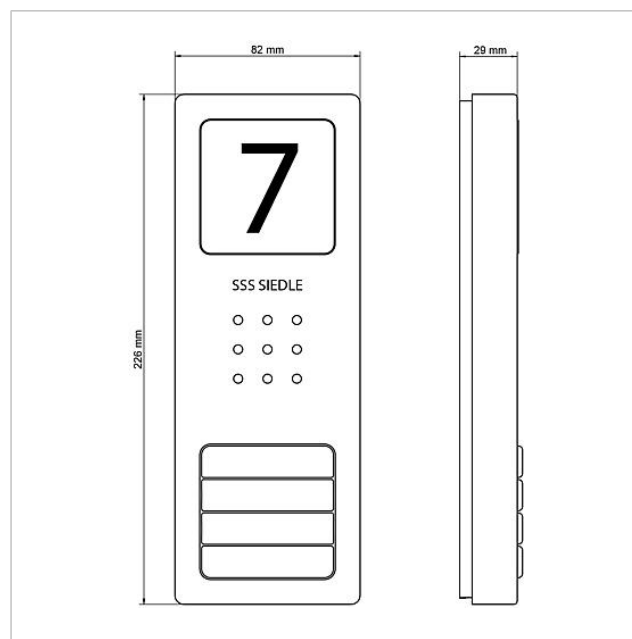

Audio set Siedle
Compact
SET CA 812-4 E/W

210008741

Pagina 3