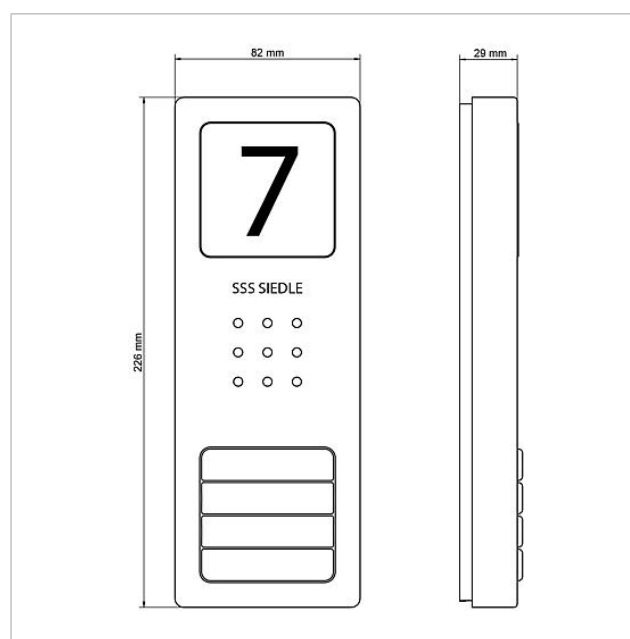

Kit audio Siedle
Compact
SET CA 812-4 E/W

210008741

Page 3