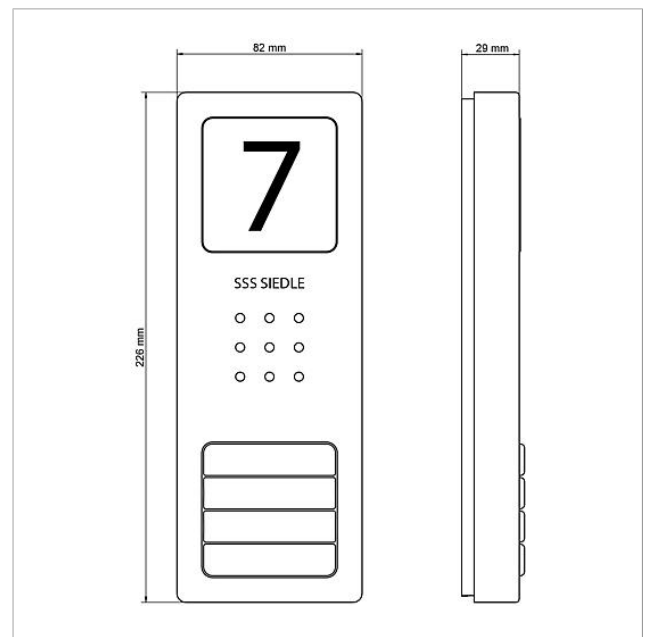

Audio-Set Siedle
Compact
SET CA 812-4 E/W

210008741

Seite 2

Artikel-Bezeichnung	Artikelbeschreibung	Farbe	KG	Artikel-Nr.
CA 812-..., CA/CAU/CVU 850-..., CV 850-x-03, -04	Mikrofon	Sonstiges	E	200029868-00
CA 812-..., CA/CV 850-..., BCV 850-...	Siedle Schraubendreher	Sonstiges	E	200029931-00
CA 812-4 E	Audio-Türstation Siedle Compact	Edelstahl gebürstet	E	210008750-00
CA 812-4, CA 850-4 E	Gehäuse-Oberteil	Edelstahl gebürstet	E	210008753-00
CA 812-4, CA/CAU 850-4	Schrifteinlage für Namensschild	Weiß	E	200029871-00
CA 812-4, CA/CAU 850-4	Namensschild-Oberteil	Glasklar	E	200029866-00
HT 811/840/850/870-... W	Hörer mit Federzugschnur	Weiß	E	200029573-00
HTS 811-...	Anschlussklemme	Grau	E	200029589-00
HTS 811-0	Leiterplatte	Sonstiges	E	200029579-00

Audio-Set Siedle
Compact
SET CA 812-4 E/W

210008741

Seite 3

Zeichnungen / Montage

Audio-Set Siedle
Compact
SET CA 812-4 E/W

210008741

Seite 4

Weitere Dokumente