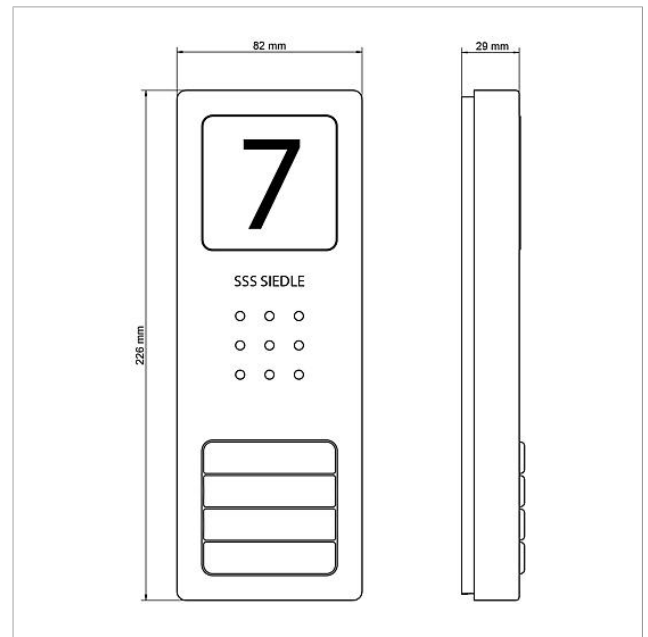

Audio-Set Siedle
Compact
SET CA 812-4 E/W

210008741

Seite 2

Artikel-Bezeichnung	Artikelbeschreibung	Farbe	KG	Artikel-Nr.
CA 812-..., CA/CAU/CVU 850-..., CV 850-x-03, -04	Mikrofon	Sonstiges	E	200029868-00
CA 812-..., CA/CV 850-..., BCV 850-...	Siedle Schraubendreher	Sonstiges	E	200029931-00
CA 812-4 E	Audio-Türstation Siedle Compact	Edelstahl gebürstet	E	210008750-00
CA 812-4, CA 850-4 E	Gehäuse-Oberteil	Edelstahl gebürstet	E	210008753-00
CA 812-4, CA/CAU 850-4	Schrifteinlage für Namensschild	Weiß	E	200029871-00
CA 812-4, CA/CAU 850-4	Namensschild-Oberteil	Glasklar	E	200029866-00
HT 811/840/850/870-... W	Hörer mit Federzugschnur	Weiß	E	200029573-00
HTS 811-...	Anschlussklemme	Grau	E	200029589-00

Audio-Set Siedle
Compact
SET CA 812-4 E/W

210008741

Seite 3

Zeichnungen / Montage

Audio-Set Siedle
Compact
SET CA 812-4 E/W

210008741

Seite 4

Weitere Dokumente