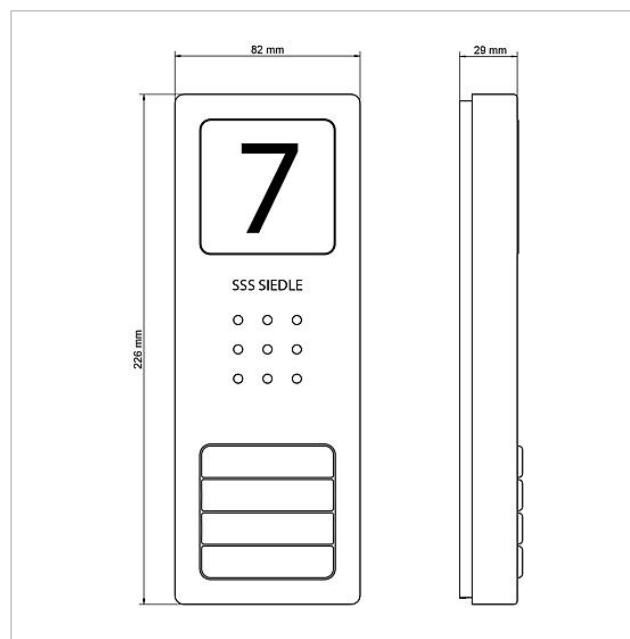

Audiosæt Siedle
Compact
SET CA 812-4 E/W

210008741

Side 3