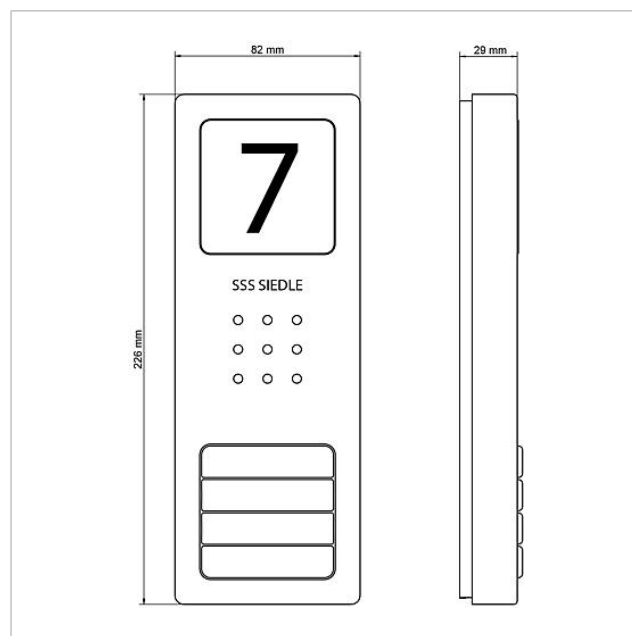

Audiosæt Siedle
Compact
SET CA 812-4 E/W

210008741

Side 3