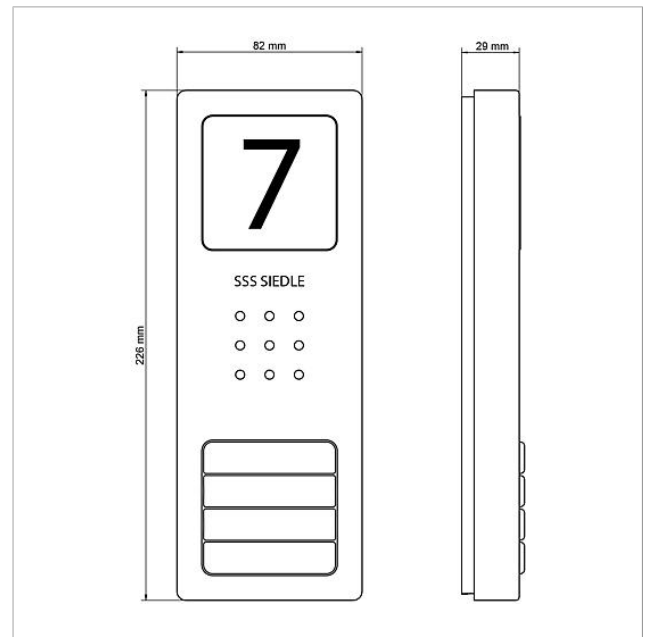

Audio set Siedle
Compact
SET CA 812-3 E/W

210008740

Pagina 3