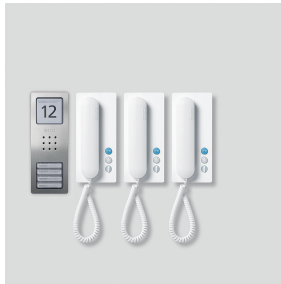

Audio set Siedle
Compact
SET CA 812-3 E/W
210008740-00

Productomschrijving

Audio-Set Siedle Compact in 1+n techniek met de functies bellen, spreken en deur openen.

Aantal oproeptoetsen: 4

Iedere Compact-Set kan per oproeptoets met een additioneel binnenstation of met een nevensignaalapparaat worden uitgebreid. Voor de etage-oproep wordt de accessoire ZERT 811-... benodigd.

Leveringsomvang:

- Audio-deurstation Siedle Compact (CA 812-4 E)
- 3 Intercoms Standaard (HTS 811-... W)
- Transformator (TR 603-...)

Prestatiekenmerken CA 812- 4 E:

- geïntegreerde deurluidspreker
- spraakvolume instelbaar
- aantal geïntegreerde oproeptoetsen: 4
- vanaf de achterzijde verlichte naambordjes vanaf de voorzijde verwisselbaar
- vanaf de achterzijde verlicht infobordje voor huisnummer, logo's, openingstijden etc.
- voor de opbouwmontage met paneel uit geborsteld edelstaal

Artikelinformatie

Artikelaanduiding	Artikelomschrijving	Kleur/Materiaal	KG Artikelnr.
SET CA 812-3 E/W	Audio set Siedle Compact	Geborsteld edelstaal	A 210008740-00

Accessoires

Artikelaanduiding	Artikelomschrijving	Kleur/Materiaal	KG	Artikelnr.
ZERT 811-0	Accessoire-etage-oproep	Overige	A	200036395-00

Specificaties - Audio set Siedle Compact

Audio set Siedle
Compact
SET CA 812-3 E/W

210008740

Pagina 2

Artikelaanduiding	Artikelomschrijving	Kleur/Materiaal	KG	Artikelnr.
ZTS 800-01 W	Tafelaccessoire standaard	Wit	A	200044472-00