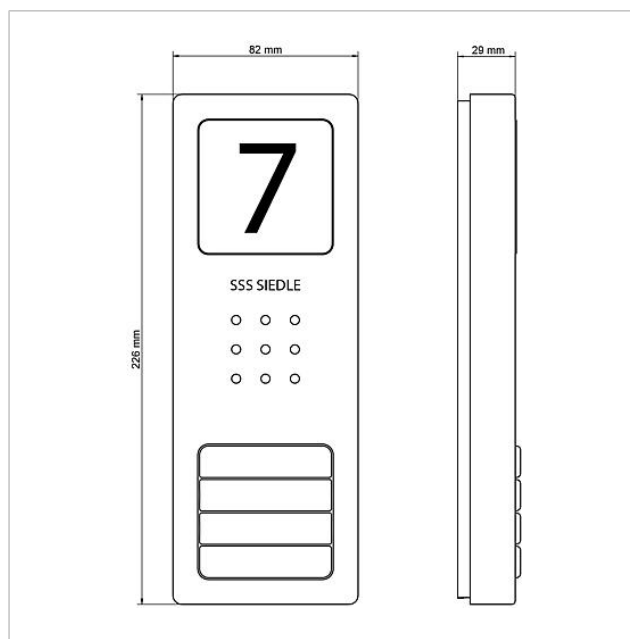

Kit audio Siedle
Compact
SET CA 812-3 E/W

210008740

Page 3