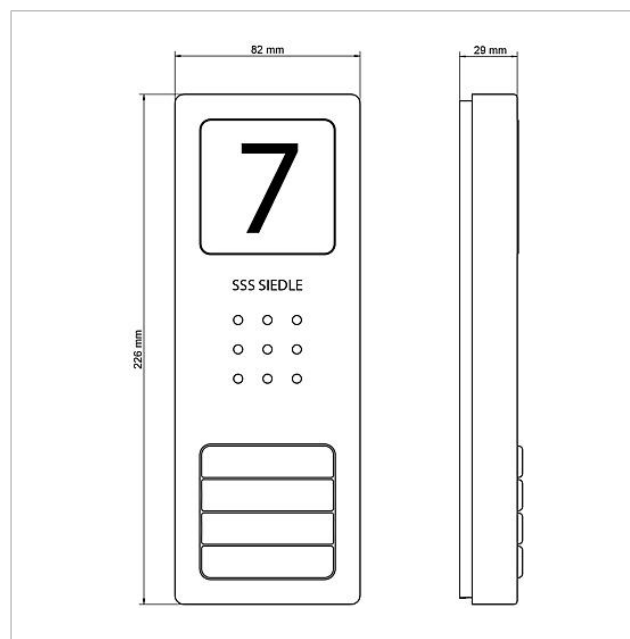

Audiosæt Siedle
Compact
SET CA 812-3 E/W

210008740

Side 3