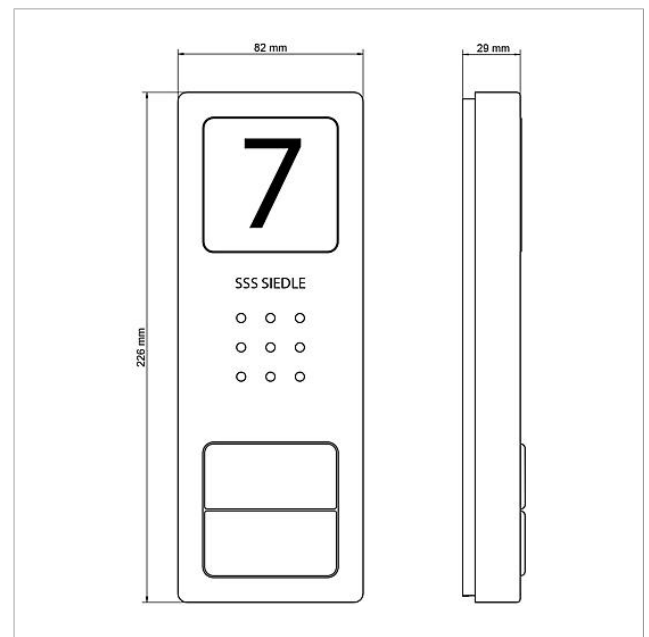

Audio set Siedle
Compact
SET CA 812-2 E/W

210008739

Pagina 3