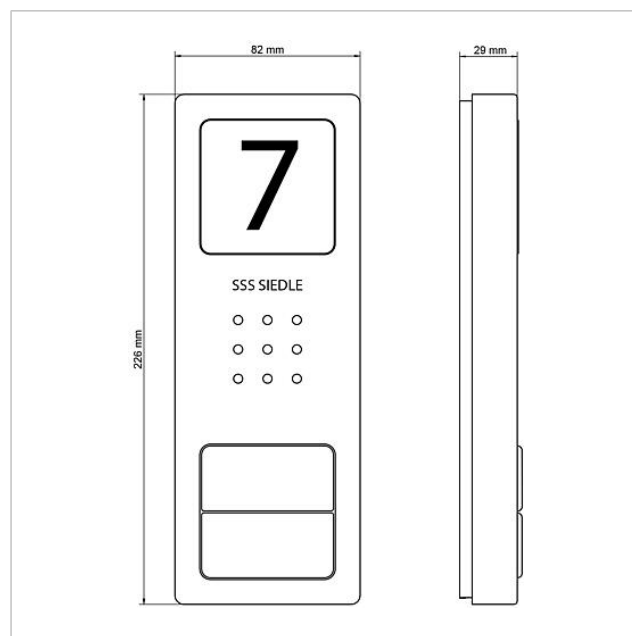

Audio set Siedle
Compact
SET CA 812-2 E/W

210008739

Pagina 3