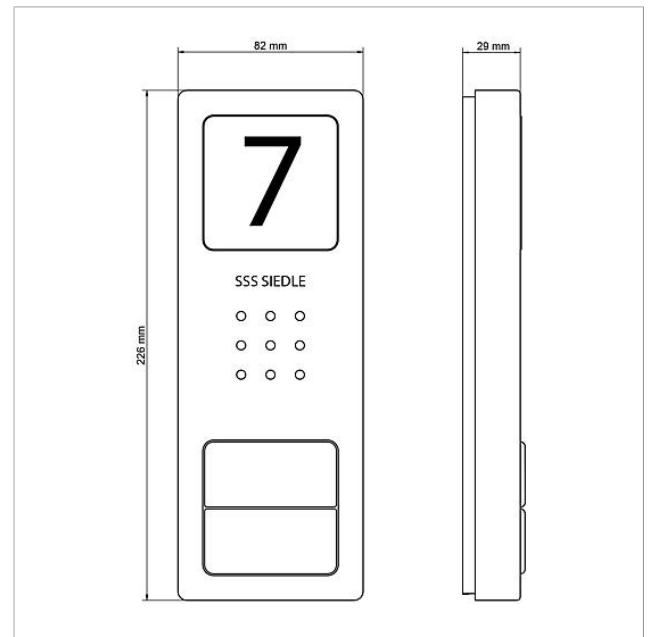

Audio set Siedle
Compact
SET CA 812-2 E/W

210008739

Pagina 3