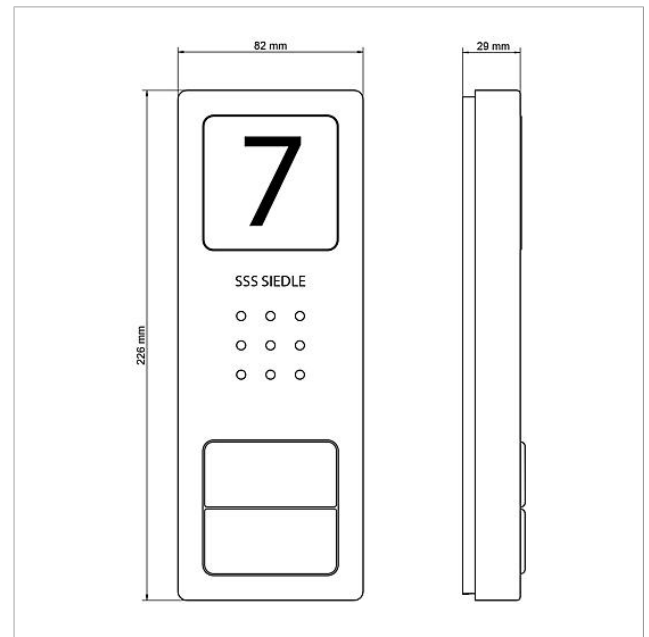

Set audio Siedle
Compact
SET CA 812-2 E/W

210008739

Pagina 3