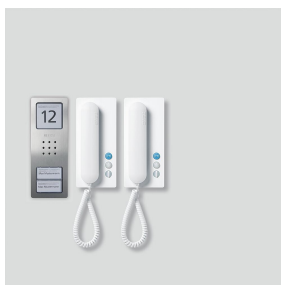

- Posto esterno audio Siedle Compact (CA 812-2 E)
- 2 citofoni di sistema standard (HTS 811-... W)
- Trasformatore (TR 603-...)

Prestazioni del CA 812-2 E:

- Porter integrato
- Volume regolabile
- Numero di tasti di chiamata integrati: 2
- Targhette del nome retroilluminate sostituibili dal davanti
- Targa d'informazione retroilluminata per numero civico, loghi, orari di apertura, ecc.
- Per il montaggio appoggio muro con rivestimento in acciaio inox spazzolato

Pezzi di ricambio

Articolo	Descrizione articolo	Colore	KG	Codice
CA 812-..., BCV/BCVU/CA/CAU/CV/CVU/ Altoparlante STA/STV 850-...		Altro	E	200029867-00
CA 812-..., CA/CAU 850-...	Inserto diciture per targa d'informazione	Bianco	E	200029872-00

Set audio Siedle
Compact
SET CA 812-2 E/W

210008739

Pagina 2

Articolo	Descrizione articolo	Colore	KG	Codice
CA 812-..., CA/CAU/CVU 850-..., CV 850-x-03, -04	Microfono	Altro	E	200029868-00
CA 812-..., CA/CV 850-..., BCV 850-...	Cacciavite Siedle	Altro	E	200029931-00
CA 812-2 E	Posto esterno audio Siedle Compact	Acciaio inox spazzolato	E	210008749-00
CA 812-2, CA 850-2 E	Parte superiore della scatola	Acciaio inox spazzolato	E	210008752-00
CA 812-2, CA/CAU 850-2, CV/CVU 850-2-...	Parte superiore targhetta portanome	Trasparentissimo	E	200029865-00
CA 812-2, CA/CAU 850-2, CV/CVU 850-2-...	Inserto diciture per targhetta del nome	Bianco	E	200029870-00
HT 811/840/850/870-... W	Cornetta con cordone elastico	Bianco	E	200029573-00
HTS 811-...	Morsetti di collegamento	Grigio	E	200029589-00

Set audio Siedle
Compact
SET CA 812-2 E/W

210008739

Pagina 3

Set audio Siedle
Compact
SET CA 812-2 E/W

210008739

Pagina 4

SET CA 812-x E/W Set audio Siedle Compact	Opuscolo informativo sul prodotto	2,1 MB	scaricare
HTS 811-...	Dichiarazione di conformità	2 MB	scaricare
TR 603-...	Dichiarazione di conformità	1,8 MB	scaricare
	Informazioni supplementari	420 kB	scaricare