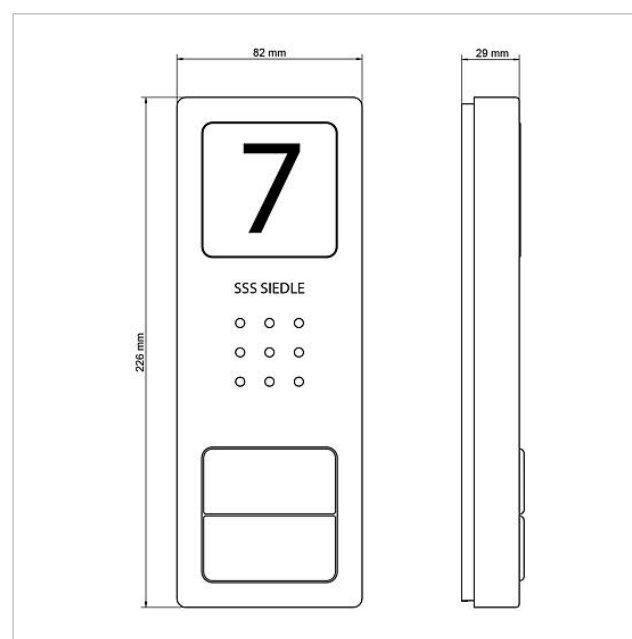

Set audio Siedle
Compact
SET CA 812-2 E/W

210008739

Pagina 3