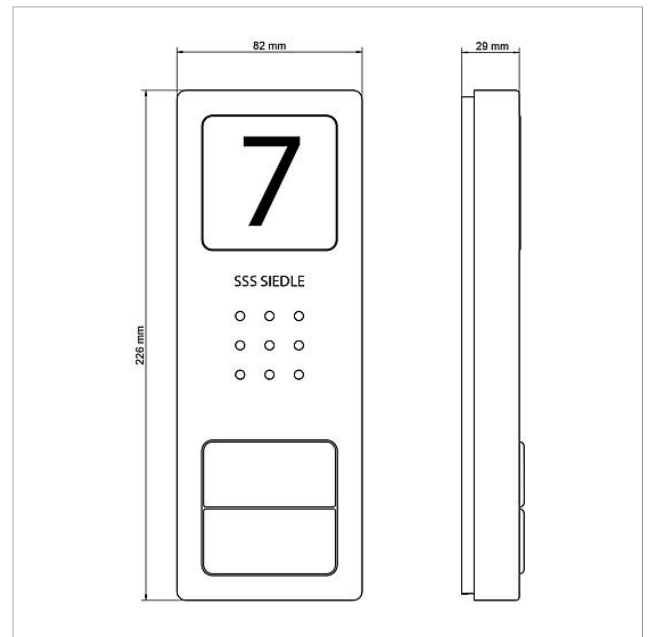

Kit audio Siedle
Compact
SET CA 812-2 E/W

210008739

Page 3