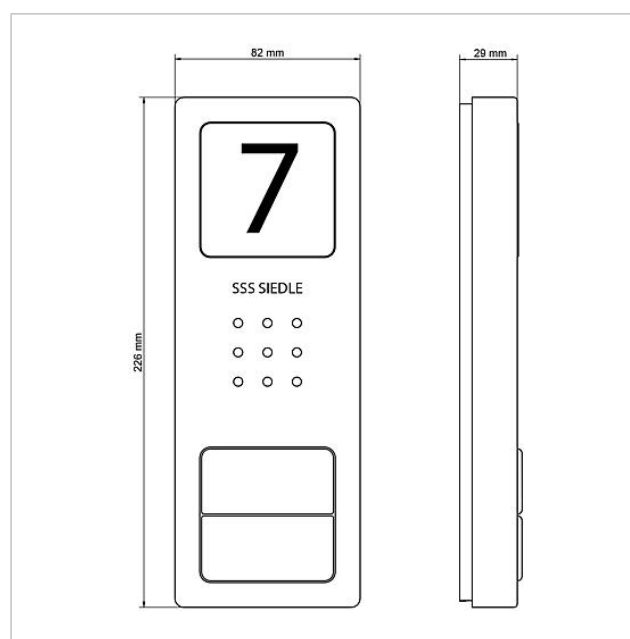

Kit audio Siedle
Compact
SET CA 812-2 E/W

210008739

Page 3