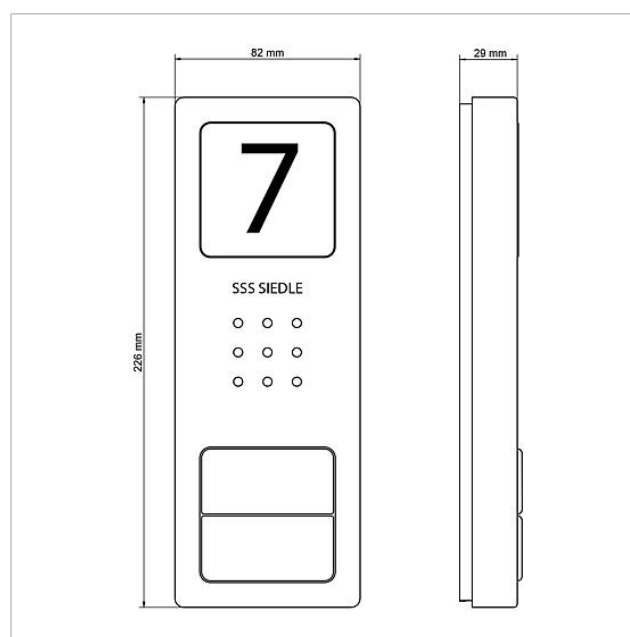

Kit audio Siedle
Compact
SET CA 812-2 E/W

210008739

Page 3