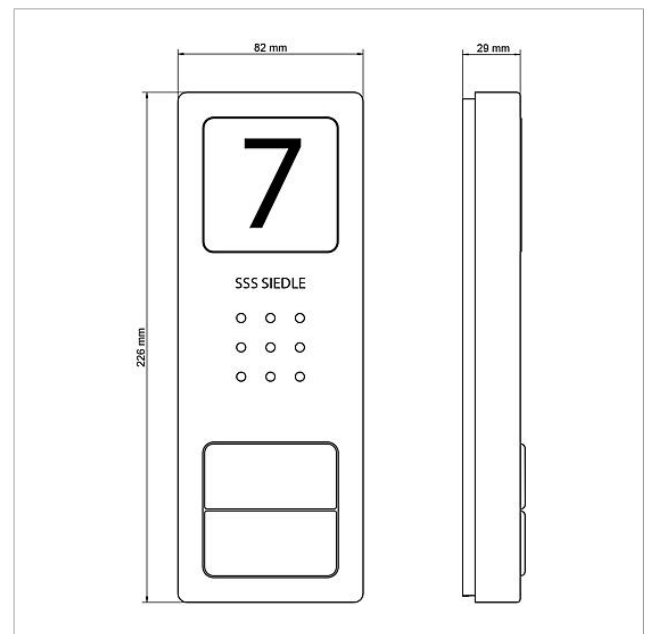

Zeichnungen / Montage