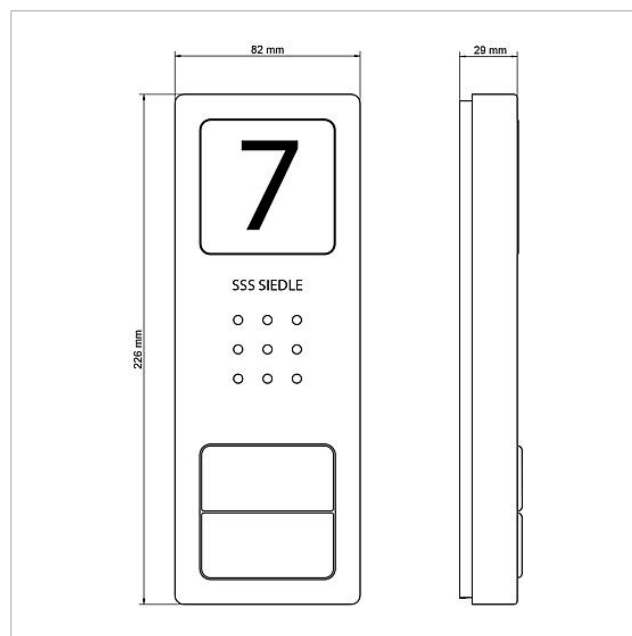

Audiosæt Siedle
Compact
SET CA 812-2 E/W

210008739

Side 3