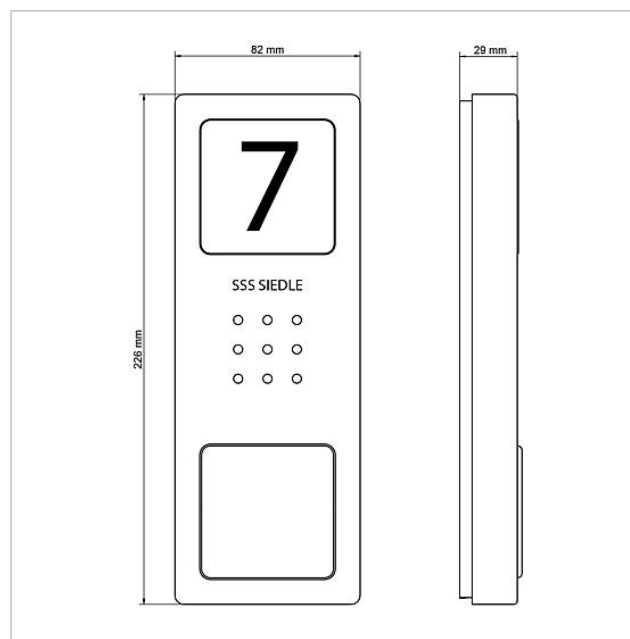

Audio-set Siedle
Compact
SET CA 812-1 E/W

210008738

Sida 3