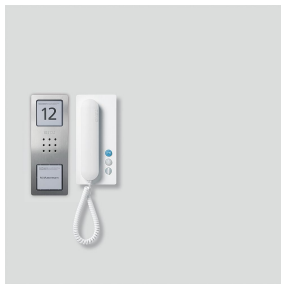

Audio set Siedle
Compact
SET CA 812-1 E/W
210008738-00

Productomschrijving

Audio-Set Siedle Compact in 1+n techniek met de functies bellen, spreken en deur openen.

Aantal oproep-toetsen: 1

Iedere Compact-Set kan per oproep-toets met een additioneel binnenstation of met een nevensignaalapparaat worden uitgebreid. Voor de etage-oproep wordt de accessoire ZERT 811-... benodigd.

Leveringsomvang:

- Audio-deurstation Siedle Compact (CA 812-1 E)
- Intercom Standaard (HTS 811-... W)
- Transformator (TR 603-...)

Prestatiekenmerken CA 812- 1 E:

- geïntegreerde deurluidspreker
- spraakvolume instelbaar
- aantal geïntegreerde oproep-toetsen: 1
- vanaf de achterzijde verlichte naambordjes vanaf de voorzijde verwisselbaar
- vanaf de achterzijde verlicht infobordje voor huisnummer, logo's, openingstijden etc.
- voor de opbouwmontage met paneel uit geborsteld edelstaal

Artikelinformatie

Artikelaanduiding	Artikelomschrijving	Kleur	KG Artikelnr.
SET CA 812-1 E/W	Audio set Siedle Compact	Geborsteld edelstaal	A 210008738-00

Accessoires

Artikelaanduiding	Artikelomschrijving	Kleur	KG	Artikelnr.
ZERT 811-0	Accessoire-etage-oproep	Overige	A	200036395-00

Specificaties - Audio set Siedle Compact

Audio set Siedle
Compact
SET CA 812-1 E/W

210008738

Pagina 2

Artikelaanduiding	Artikelomschrijving	Kleur	KG	Artikelnr.
ZTS 800-01 W	Tafelaccessoire standaard	Wit	A	200044472-00