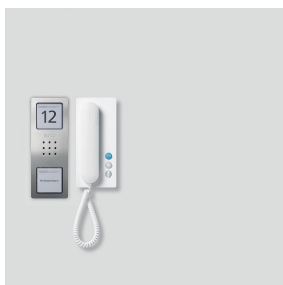

Audio set Siedle
Compact
SET CA 812-1 E/W
210008738-00

Productomschrijving

Audio-Set Siedle Compact in 1+n techniek met de functies bellen, spreken en deur openen.

Aantal oproep-toetsen: 1

Iedere Compact-Set kan per oproep-toets met een additioneel binnenstation of met een nevensignaalapparaat worden uitgebreid. Voor de etage-oproep wordt de accessoire ZERT 811-... benodigd.

Leveringsomvang:

- Audio-deurstation Siedle Compact (CA 812-1 E)
- Intercom Standaard (HTS 811-... W)
- Transformator (TR 603-...)

Prestatiekenmerken CA 812- 1 E:

- geïntegreerde deurluidspreker
- spraakvolume instelbaar
- aantal geïntegreerde oproep-toetsen: 1
- vanaf de achterzijde verlichte naambordjes vanaf de voorzijde verwisselbaar
- vanaf de achterzijde verlicht infobordje voor huisnummer, logo's, openingstijden etc.
- voor de opbouwmontage met paneel uit geborsteld edelstaal

Specificaties - Audio set Siedle Compact

Audio set Siedle
Compact
SET CA 812-1 E/W

210008738

Pagina 2

Artikelaanduiding	Artikelomschrijving	Kleur	KG	Artikelnr.
ZTS 800-01 W	Tafelaccessoire standaard	Wit	A	200044472-00

Onderdelen

Artikelaanduiding	Artikelomschrijving	Kleur	KG	Artikelnr.
CA 812-..., BCV/BCVU/CA/CAU/CV/CVU/ STA/STV 850-...	Luidspreker	Overige	E	200029867-00
CA 812-..., CA/CAU 850-...	Beletteringsinleg voor infobordje	Wit	E	200029872-00
CA 812-..., CA/CAU/CVU 850-..., CV 850-x-03, -04	Microfoon	Overige	E	200029868-00
CA 812-..., CA/CV 850-..., BCV 850-...	Siedle schroevendraaier	Overige	E	200029931-00
CA 812-1 E	Audio deurstation Siedle Compact	Geborsteld edelstaal	E	210008748-00
CA 812-1, CA 850-1 E	Behuizing bovenkant	Geborsteld edelstaal	E	210008751-00
CA 812-1, CA/CAU 850-1, BCV/BCVU/ CV/CVU 850-1-...	Naambordje bovenkant	Glashelder	E	200029864-00
CA 812-1, CA/CAU 850-1, BCV/BCVU/ CV/CVU 850-1-...	Beletteringsinleg voor naambordje	Wit	E	200029869-00
HT 811/840/850/870-... W	Hoorn met spiraalsnoer	Wit	E	200029573-00
HTS 811-...	Aansluitklemmen	Grijs	E	200029589-00