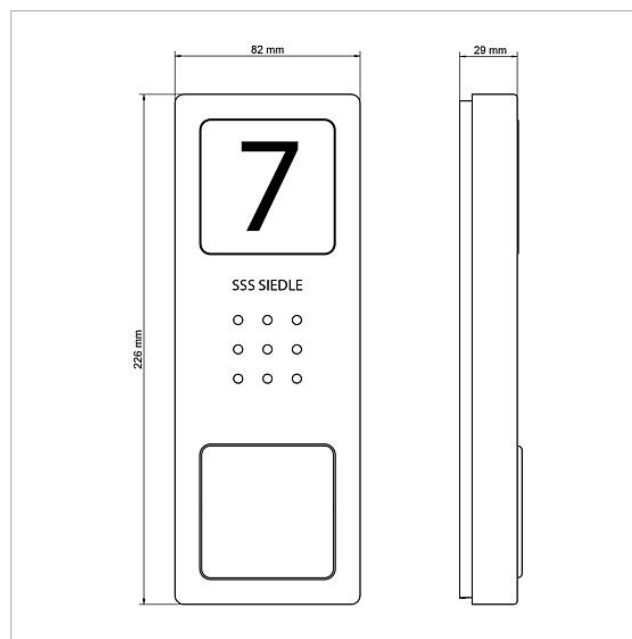

Audio set Siedle
Compact
SET CA 812-1 E/W

210008738

Pagina 3