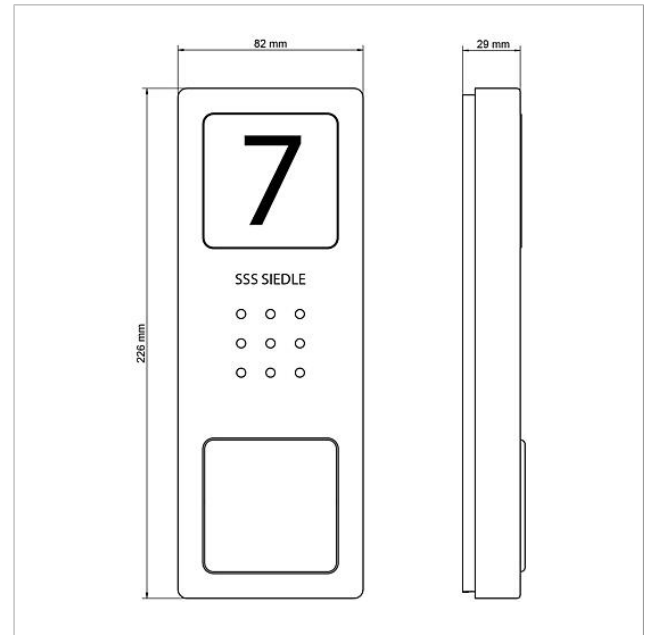

Set audio Siedle
Compact
SET CA 812-1 E/W

210008738

Pagina 3