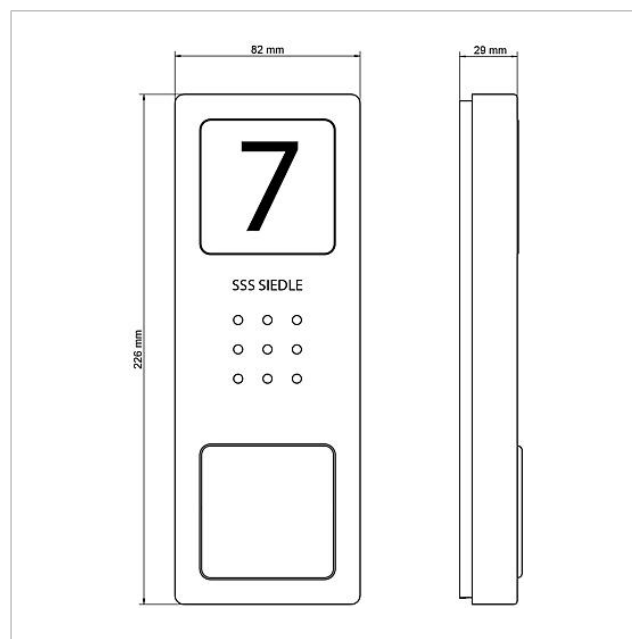

Kit audio Siedle
Compact
SET CA 812-1 E/W

210008738

Page 3