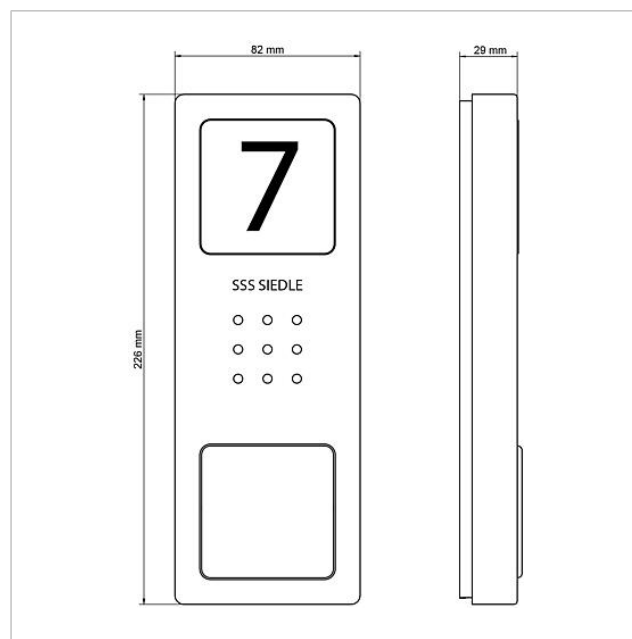

Kit audio Siedle
Compact
SET CA 812-1 E/W

210008738

Page 3