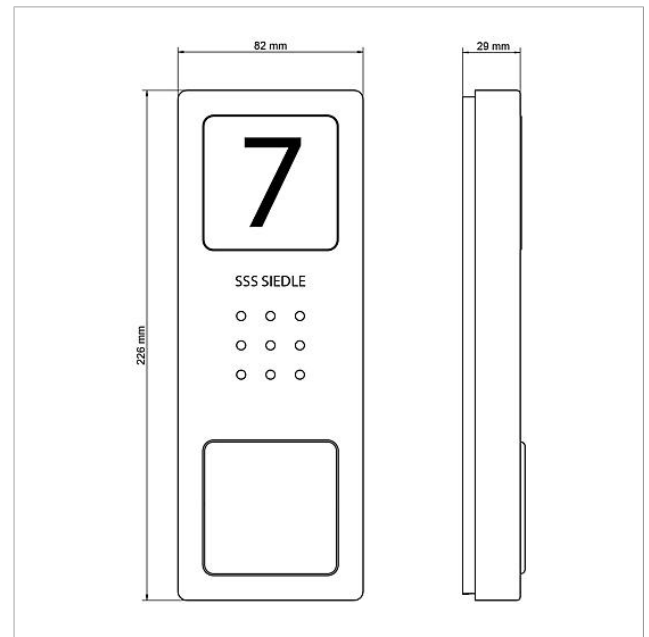

Audio-Set Siedle
Compact
SET CA 812-1 E/W

210008738

Page 3