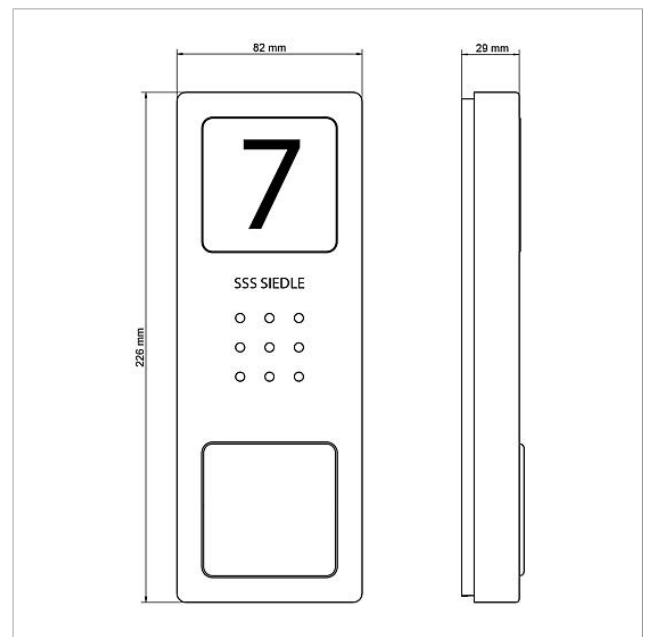

Audio-Set Siedle
Compact
SET CA 812-1 E/W

210008738

Seite 3

Zeichnungen / Montage

Audio-Set Siedle
Compact
SET CA 812-1 E/W

210008738

Seite 4

Weitere Dokumente