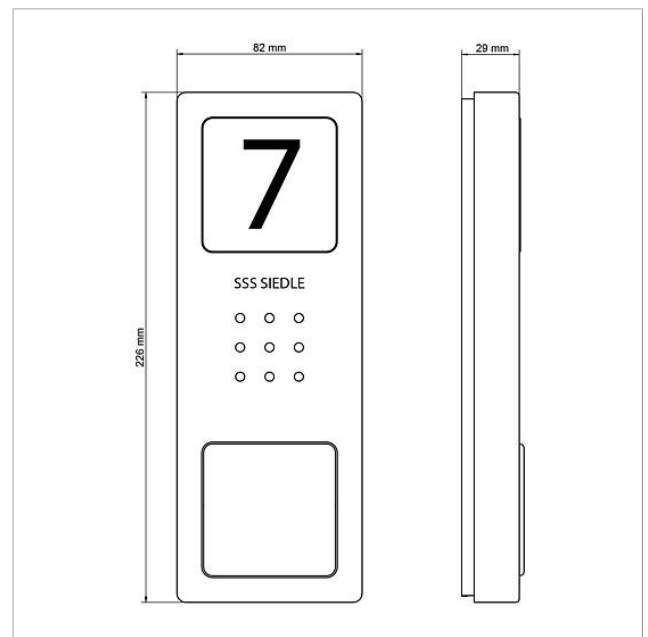

Audio-Set Siedle
Compact
SET CA 812-1 E/W

210008738

Seite 2

Artikel-Bezeichnung	Artikelbeschreibung	Farbe	KG	Artikel-Nr.
ZTS 800-01 W	Tischzubehör Standard	Weiß	A	200044472-00

Ersatzteile

Artikel-Bezeichnung	Artikelbeschreibung	Farbe	KG	Artikel-Nr.
CA 812-..., BCV/BCVU/CA/CAU/CV/CVU/ STA/STV 850-...	Lautsprecher	Sonstiges	E	200029867-00
CA 812-..., CA/CAU 850-...	Schrifteinlage für Infoschild	Weiß	E	200029872-00
CA 812-..., CA/CAU/CVU 850-..., CV 850-x-03, -04	Mikrofon	Sonstiges	E	200029868-00
CA 812-..., CA/CV 850-..., BCV 850-...	Siedle Schraubendreher	Sonstiges	E	200029931-00
CA 812-1 E	Audio-Türstation Siedle Compact	Edelstahl gebürstet	E	210008748-00
CA 812-1, CA 850-1 E	Gehäuse-Oberteil	Edelstahl gebürstet	E	210008751-00
CA 812-1, CA/CAU 850-1, BCV/BCVU/ CV/CVU 850-1-...	Namensschild-Oberteil	Glasklar	E	200029864-00
CA 812-1, CA/CAU 850-1, BCV/BCVU/ CV/CVU 850-1-...	Schrifteinlage für Namensschild	Weiß	E	200029869-00
HT 811/840/850/870-... W	Hörer mit Federzugschnur	Weiß	E	200029573-00
HTS 811-...	Anschlussklemme	Grau	E	200029589-00
HTS 811-0	Leiterplatte	Sonstiges	E	200029579-00

Audio-Set Siedle
Compact
SET CA 812-1 E/W

210008738

Seite 3

Zeichnungen / Montage

Audio-Set Siedle
Compact
SET CA 812-1 E/W

210008738

Seite 4

Weitere Dokumente