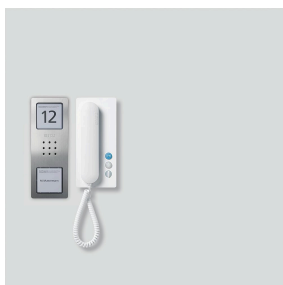

Pakken indeholder:

- Audio-dørstation Siedle Compact (CA 812-1 E)
- Husteleson Standard (HTS 811-... W)
- Transformator (TR 603-...)

Specifikationer CA 812-1 E:

- Integreret dørhøjtaler
- Indstillelig voice volume
- Antal integrerede opkaldstaster: 1
- Baggrundsbelyste navneskilte, der udskiftes fortil
- Baggrundsbelyst informationskilt til husnummer, logoer, åbningstider osv.
- Til frembygning/montage med panel af børstet ædelstål

## Tilbehør

Artikler-betegnelse	Varebeskrivelse	Farve	KG	Varenr.
ZERT 811-0	Tilbehør-etagekald	Diverse	A	200036395-00

Audiosæt Siedle  
Compact  
SET CA 812-1 E/W

210008738

Side 2

Artikler-betegnelse	Varebeskrivelse	Farve	KG	Varenr.
ZTS 800-01 W	Tafelaccessoire Standard	Hvid	A	200044472-00

## Reserve dele

Artikler-betegnelse	Varebeskrivelse	Farve	KG	Varenr.
CA 812-..., BCV/BCVU/CA/CAU/CV/CVU/ STA/STV 850-...	Højttaler	Diverse	E	200029867-00
CA 812-..., CA/CAU 850-...	Tekstfelt til infoskilt	Hvid	E	200029872-00
CA 812-..., CA/CAU/CVU 850-..., CV 850-x-03, -04	Mikrofon	Diverse	E	200029868-00
CA 812-..., CA/CV 850-..., BCV 850-...	Skruetrækker Siedle	Diverse	E	200029931-00
CA 812-1 E	Audio-dørstation Siedle Compact	Børstet ædelstål	E	210008748-00
CA 812-1, CA 850-1 E	Kabinet-overdel	Børstet ædelstål	E	210008751-00
CA 812-1, CA/CAU 850-1, BCV/BCVU/ CV/CVU 850-1-...	Navneskilt-overdel	Glasklar	E	200029864-00
CA 812-1, CA/CAU 850-1, BCV/BCVU/ CV/CVU 850-1-...	Tekstfelt til navneskilt	Hvid	E	200029869-00
HT 811/840/850/870-... W	Telefonrør med spiralsnøre	Hvid	E	200029573-00
HTS 811-...	Tilslutningsklemmer	Gray	E	200029589-00