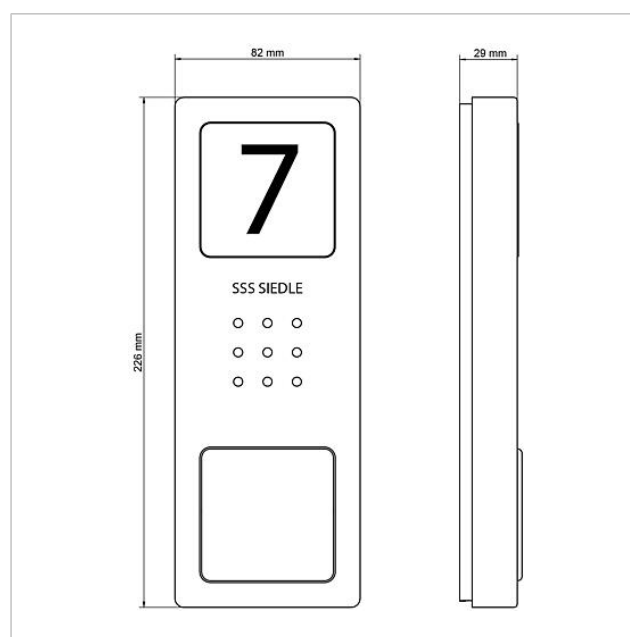

Audiosæt Siedle  
Compact  
SET CA 812-1 E/W

210008738

Side 3

Audiosæt Siedle  
Compact  
SET CA 812-1 E/W

210008738

Side 4

---

SET CA 812-x E/W Audiosæt Siedle Compact  
HTS 811-...  
TR 603-...