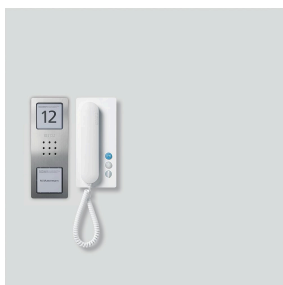

Audiosæt Siedle
Compact
SET CA 812-1 E/W

210008738

Side 2

Artikler-betegnelse	Varebeskrivelse	Farve	KG	Varenr.
ZTS 800-01 W	Tafelaccessoire Standard	Hvid	A	200044472-00

Reserve dele

Artikler-betegnelse	Varebeskrivelse	Farve	KG	Varenr.
CA 812-..., BCV/BCVU/CA/CAU/CV/CVU/ STA/STV 850-...	Højttaler	Diverse	E	200029867-00
CA 812-..., CA/CAU 850-...	Tekstfelt til infoskilt	Hvid	E	200029872-00
CA 812-..., CA/CAU/CVU 850-..., CV 850-x-03, -04	Mikrofon	Diverse	E	200029868-00
CA 812-..., CA/CV 850-..., BCV 850-...	Skruetrækker Siedle	Diverse	E	200029931-00
CA 812-1 E	Audio-dørstation Siedle Compact	Børstet ædelstål	E	210008748-00
CA 812-1, CA 850-1 E	Kabinet-overdel	Børstet ædelstål	E	210008751-00
CA 812-1, CA/CAU 850-1, BCV/BCVU/ CV/CVU 850-1-...	Navneskilt-overdel	Glasklar	E	200029864-00
CA 812-1, CA/CAU 850-1, BCV/BCVU/ CV/CVU 850-1-...	Tekstfelt til navneskilt	Hvid	E	200029869-00
HT 811/840/850/870-... W	Telefonrør med spiralsnøre	Hvid	E	200029573-00
HTS 811-...	Tilslutningsklemmer	Gray	E	200029589-00