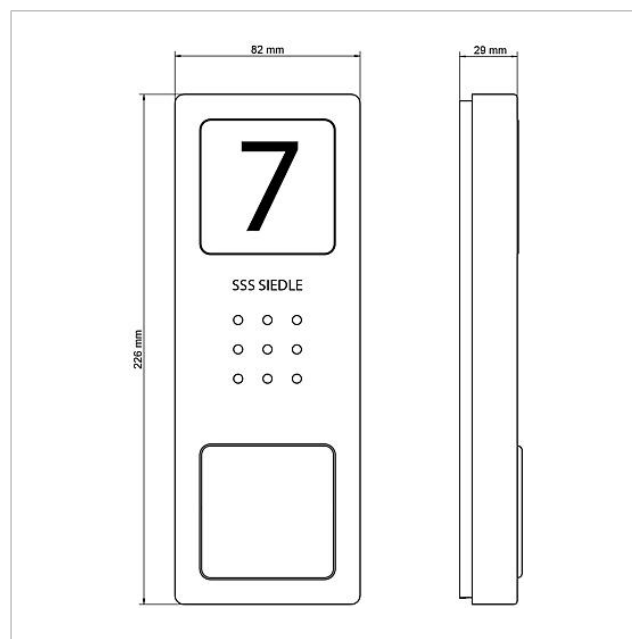

Audiosæt Siedle
Compact
SET CA 812-1 E/W

210008738

Side 3