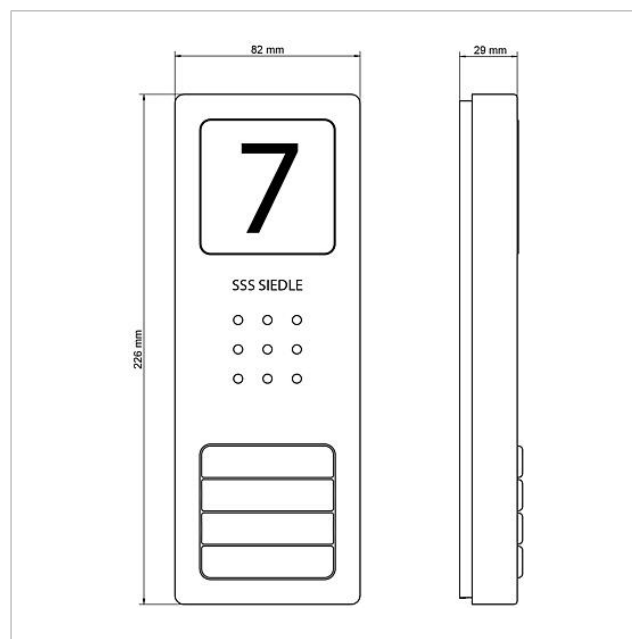

Audiodörrstation Siedle
Compact
CA 850-4 E

210008735

Sida 2