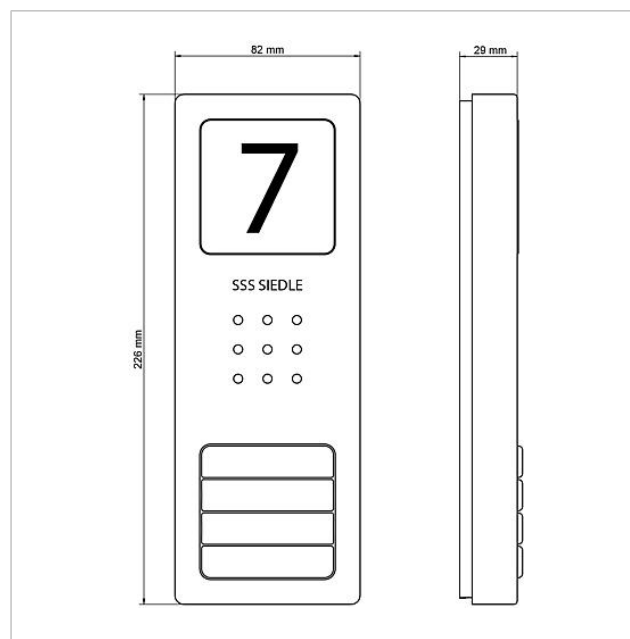

Audio deurstation
Siedle Compact
CA 850-4 E

210008735

Pagina 2