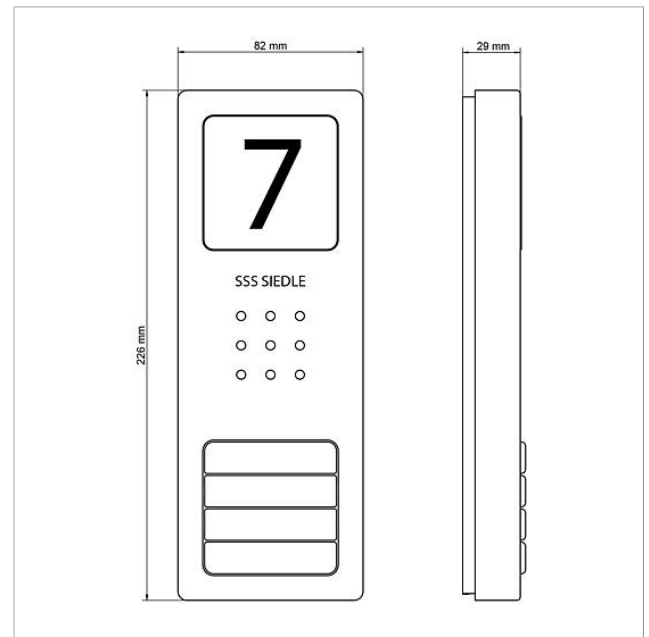

Audio deurstation
Siedle Compact
CA 850-4 E

210008735

Pagina 2