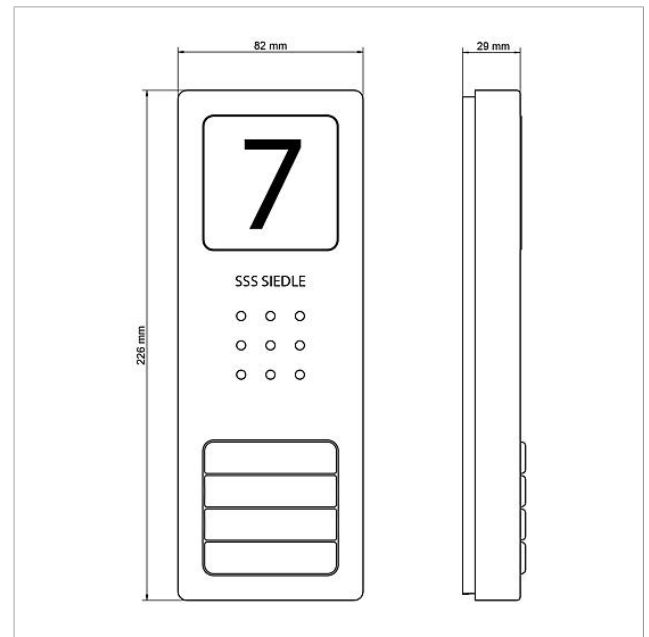

Posto esterno audio
Siedle Compact
CA 850-4 E

210008735

Pagina 3