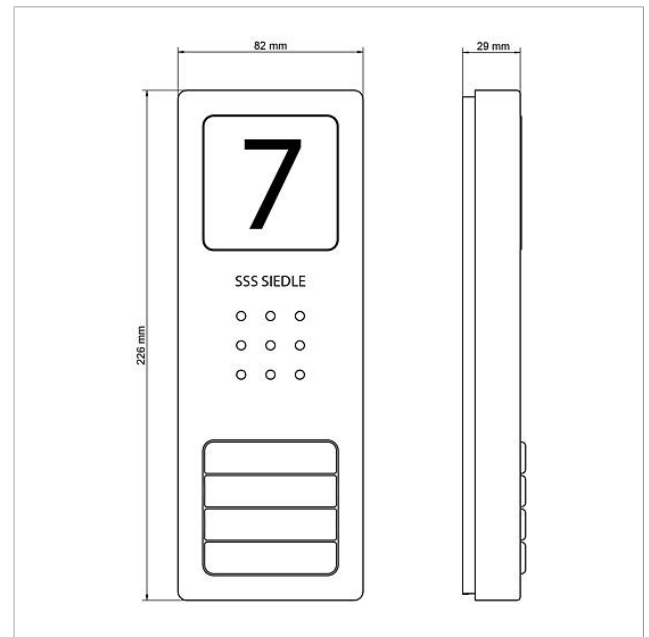

Platine de rue audio
Siedle Compact
CA 850-4 E

210008735

Page 3