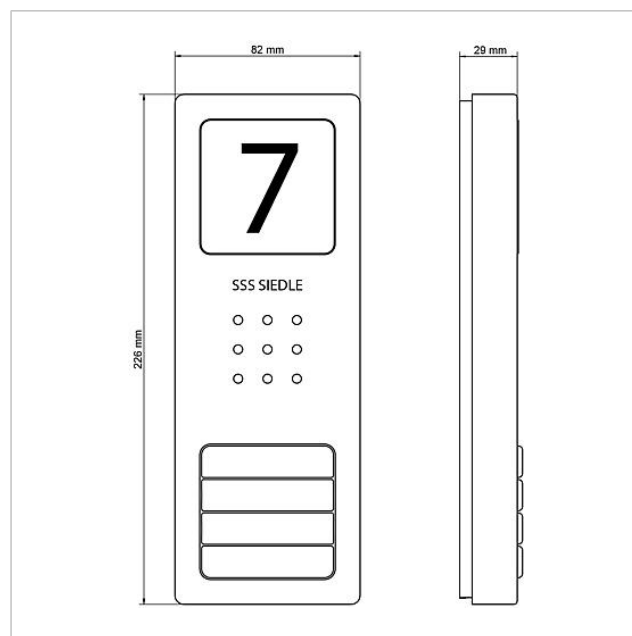

Platine de rue audio
Siedle Compact
CA 850-4 E

210008735

Page 3