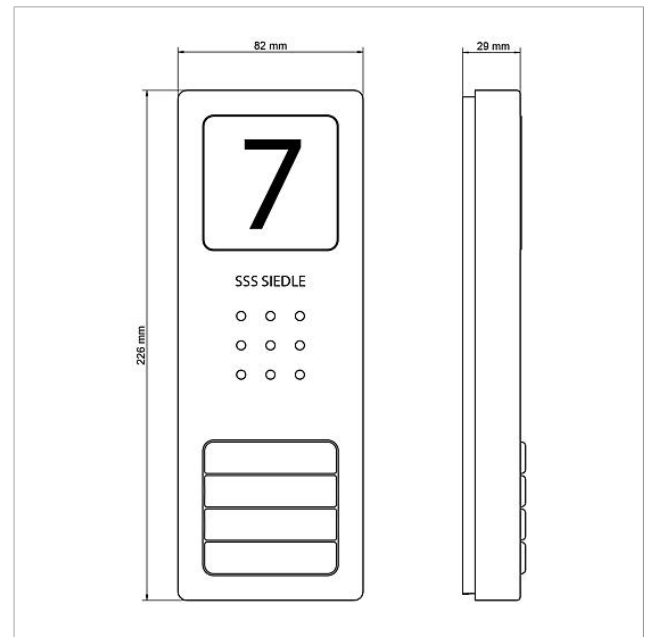

Zeichnungen / Montage