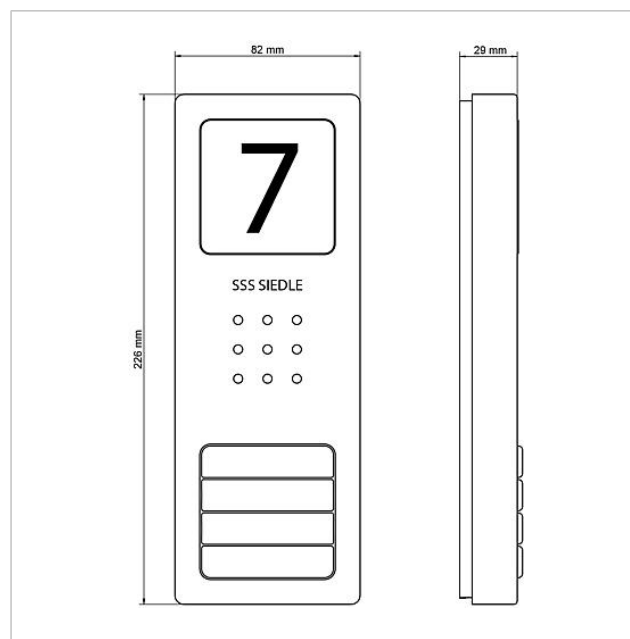

Tekniske specifikationer

Kontakttype:	Sluttekontakt 24 V, 2 A
Kapslingsklasse:	IP 54
Omgivelsestemperatur:	-20 °C til +55 °C
Mål (mm) b x h x d:	82 x 226 x 29

Artikelinformationer

Artikler-betegnelse	Varebeskrivelse	Farve/materiale	KG Varenr.
CA 850-4 E	Audio-dørstation Siedle Compact	Børstet ædelstål	A 210008735-00

Audio-dørstation Siedle
Compact
CA 850-4 E

210008735

Side 2

Audio-dørstation Siedle
Compact
CA 850-4 E

210008735

Side 3

CA 850-x E Audio-dørstation Siedle Compact

CA 850-... Siedle Compact Audio