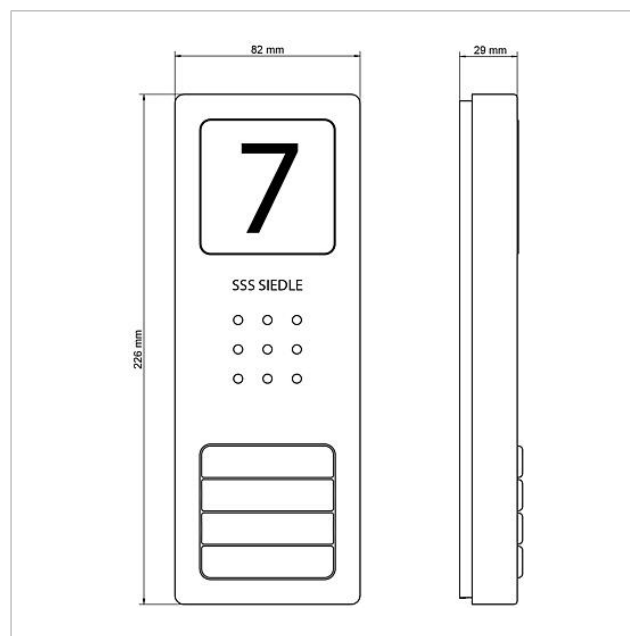

Tekniske specifikationer

Kontakttype:	Sluttekontakt 24 V, 2 A
Kapslingsklasse:	IP 54
Omgivelsestemperatur:	-20 °C til +55 °C
Mål (mm) b x h x d:	82 x 226 x 29

Artikelinformationer

Artikler-betegnelse	Varebeskrivelse	Farve	KG Varenr.
CA 850-4 E	Audio-dørstation Siedle Compact	Børstet ædelstål	A 210008735-00

Audio-dørstation Siedle
Compact
CA 850-4 E

210008735

Side 2

Audio-dørstation Siedle
Compact
CA 850-4 E

210008735

Side 3

CA 850-x E Audio-dørstation Siedle Compact

CA 850-... Siedle Compact Audio