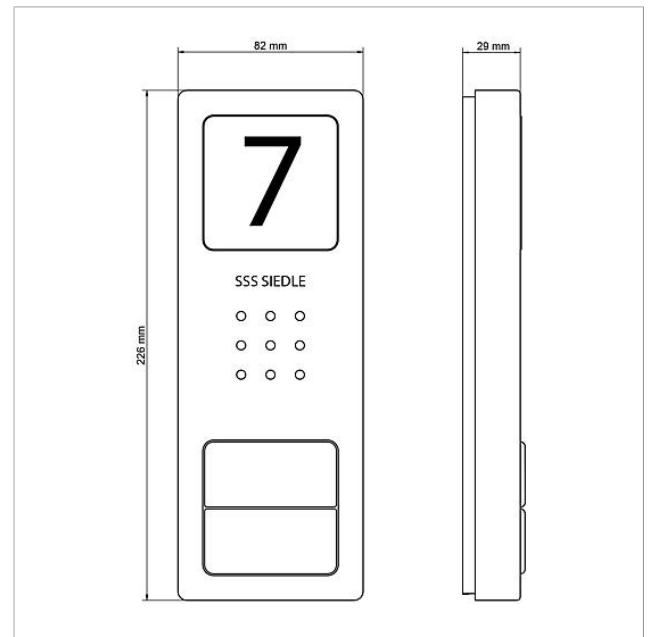

Posto esterno audio
Siedle Compact
CA 850-2 E

210008734

Pagina 3