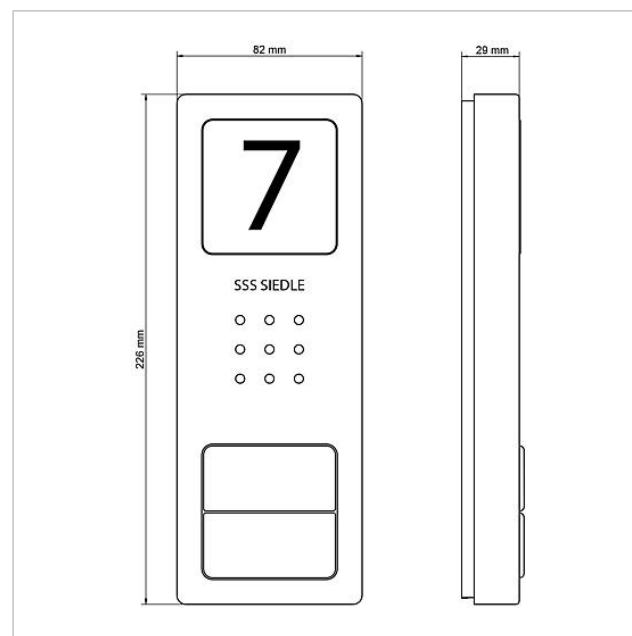

Platine de rue audio
Siedle Compact
CA 850-2 E

210008734

Page 3