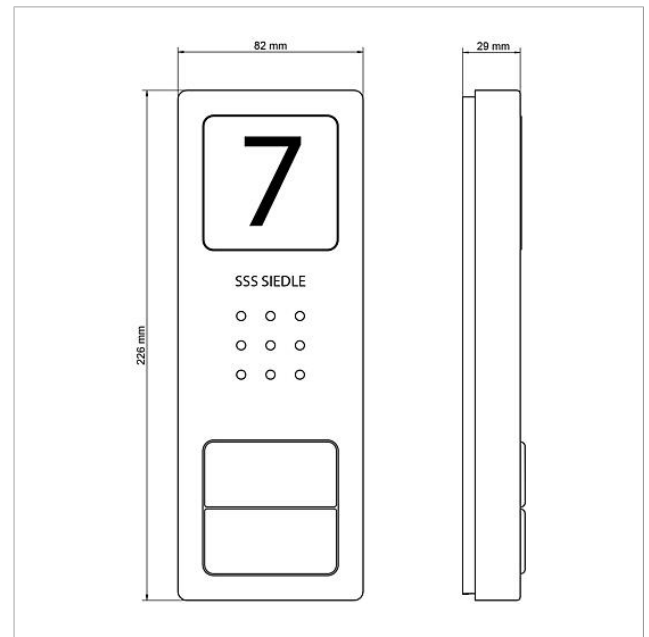

Platine de rue audio
Siedle Compact
CA 850-2 E

210008734

Page 3