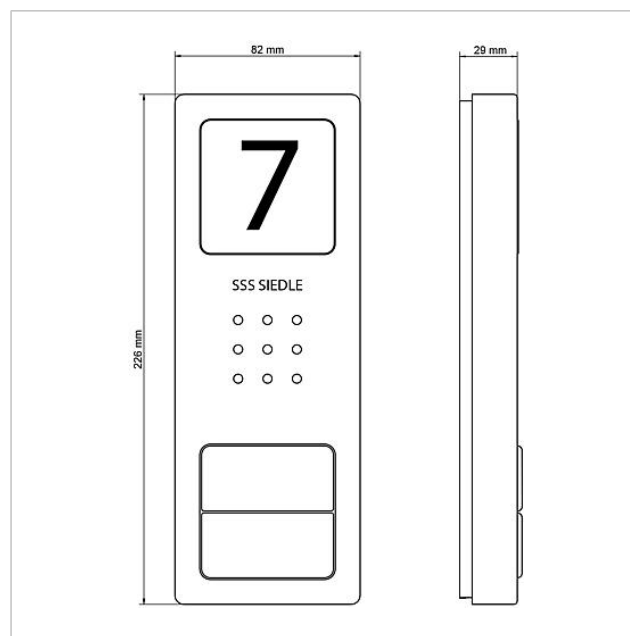

Platine de rue audio
Siedle Compact
CA 850-2 E

210008734

Page 3