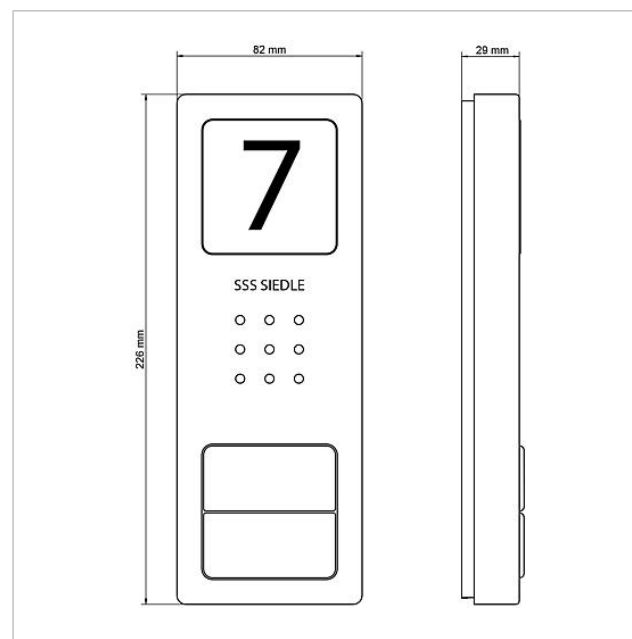

Platine de rue audio
Siedle Compact
CA 850-2 E

210008734

Page 3