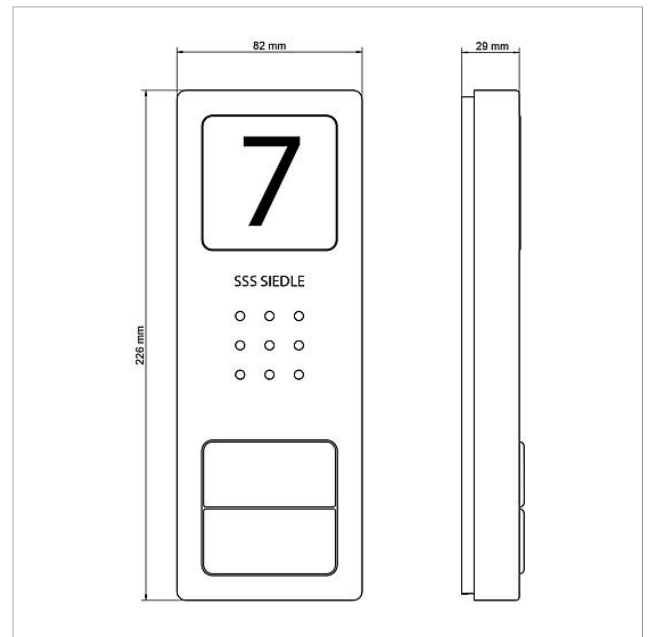

Audio-dørstation Siedle
Compact
CA 850-2 E

210008734

Side 4

CA 850-x E Audio-dørstation Siedle Compact

CA 850-... Siedle Compact Audio

Produktinformation

2,4 MB

download