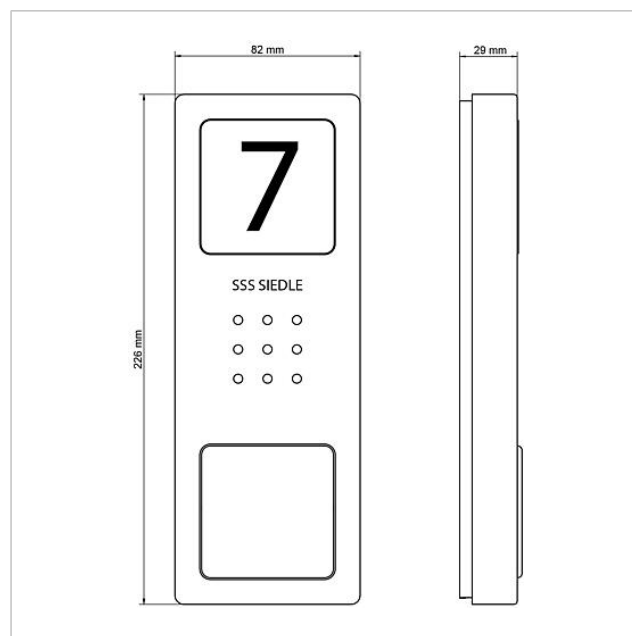

Audiodörrstation Siedle
Compact
CA 850-1 E

210008733

Sida 3