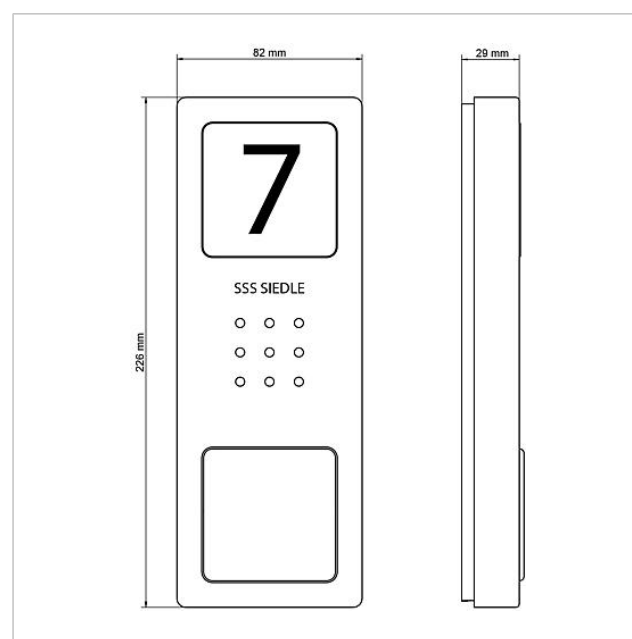

Audio deurstation
Siedle Compact
CA 850-1 E

210008733

Pagina 3