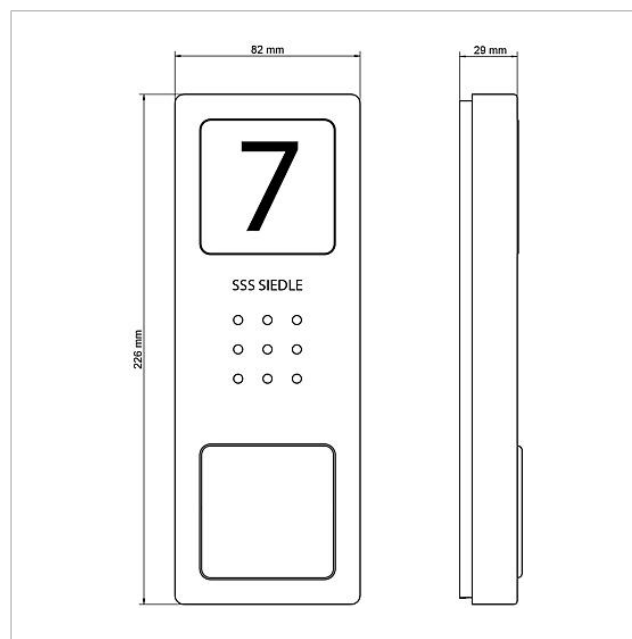

Audio deurstation
Siedle Compact
CA 850-1 E

210008733

Pagina 3