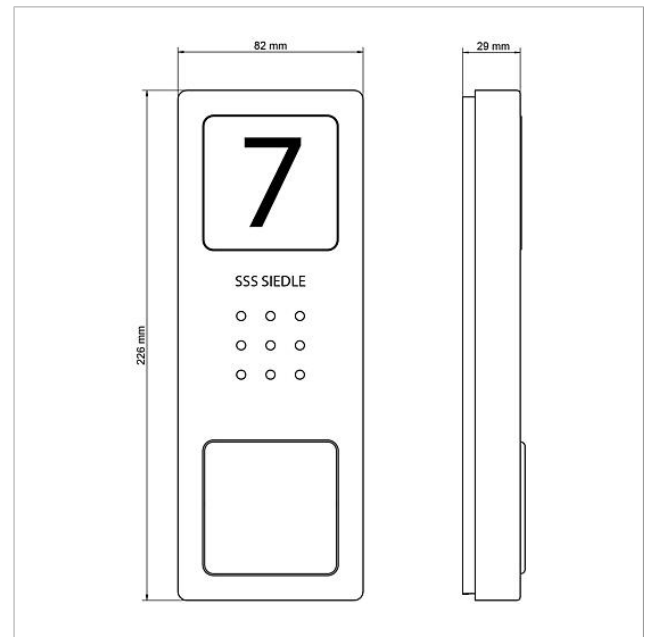

Platine de rue audio
Siedle Compact
CA 850-1 E

210008733

Page 3