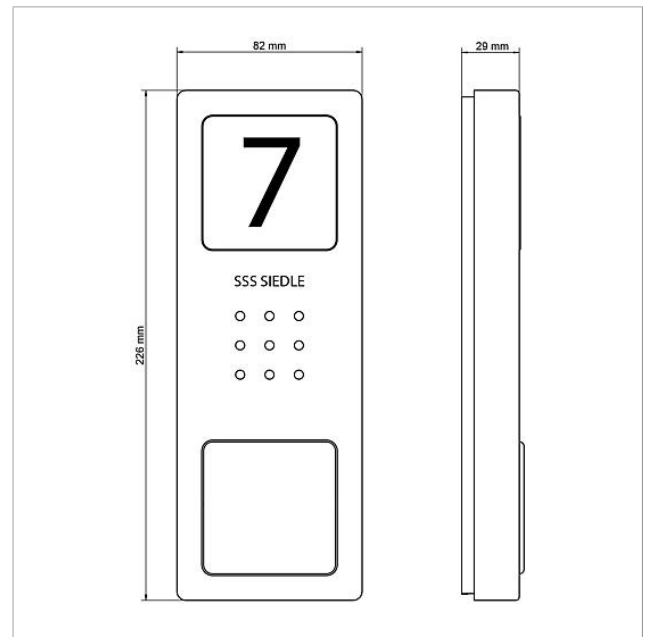

Platine de rue audio
Siedle Compact
CA 850-1 E

210008733

Page 3