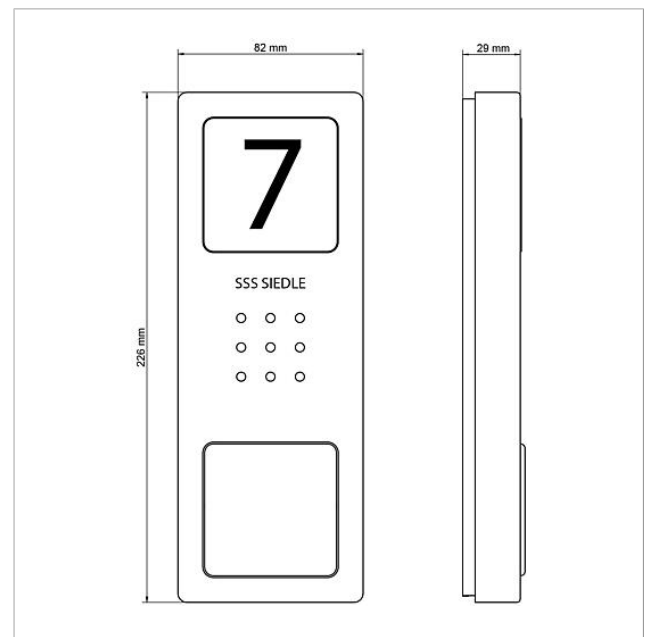

Zeichnungen / Montage