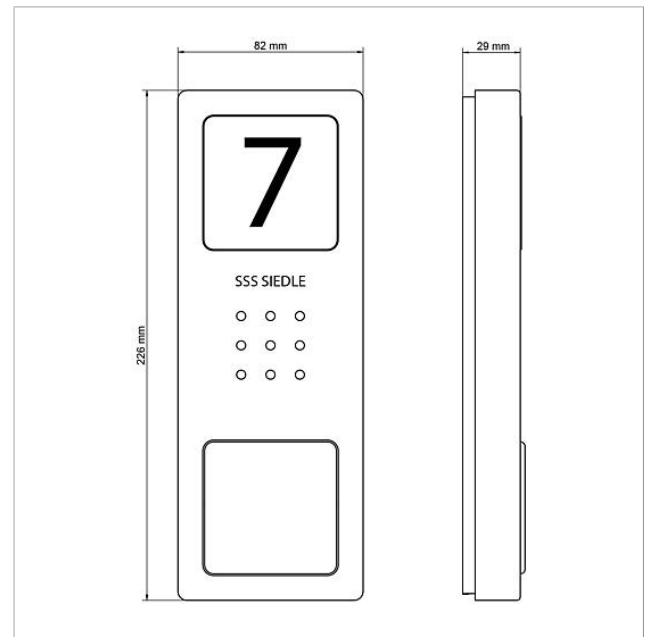

Audio-dørstation Siedle
Compact
CA 850-1 E

210008733

Side 4

CA 850-x E Audio-dørstation Siedle Compact

CA 850-... Siedle Compact Audio

Produktinformation

2,4 MB

[download](#)